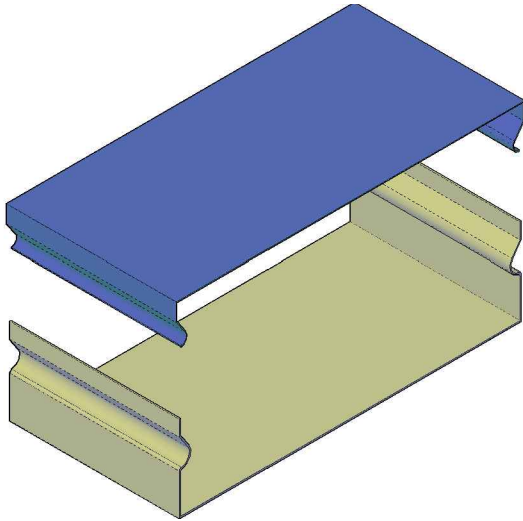

VISTA 3D

CARACTERÍSTICAS

Fondo Solido Reforzado.

Materiales de Fabricación:

- Lamina Galvanizada
- Aluminio
- Acero Inoxidable (Sobre Pedido)

MEDIDAS

Ancho		Peralte	
Pulgadas	Milímetros	Pulgadas	Milímetros
4	102	3 1/4"	83
6	152	4"	102
9	229	4 1/2"	114
12	305	5"	127
16	406	6"	152
18	457		
20	508		
24	610		
30	712		
36	914		

PROPIEDADES FISICAS

Fabricado en lamina rolada en caliente

Calibre 22 (0.76mm)

Calibre 20 (0.91mm)

Calibre 18 (1.21mm)

Longitud 3 metros. (1m y 2 m *Sobre pedido*)

Incluye cople con tornillería.

VISTA FRONTAL

VISTA DETALLE